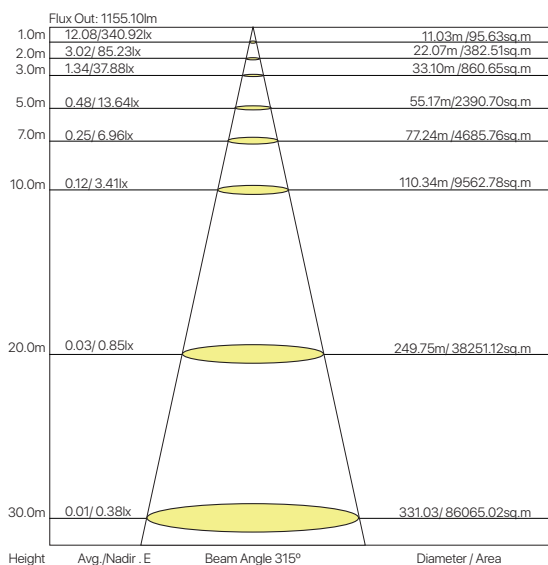

# regleta led alum t5

## ficha técnica

### datasheet

ref. 5550549

The average Illuminance Effective Figure

Nombre / Name	regleta led alum t5
Referencia / Reference	5550549
Materiales / Materials	Aluminio + PC
Difusor / Diffuser	PC
Potencia / Power	18W
Temperatura de color / Color temperature	4200K
Flujo luminoso / Luminous flux	1350lm
Dimable / Dimmable	No
Ángulo de apertura / Beam angle	315°
Ángulo de inclinación / Inclination angle	-
IP	20
IK	-
F.P	-
UGR	-
IRC	-
Chip	EPISTAR SMD
Driver	i-TEC series
Vida media ( duración ) / Average life	+30.000h
Clase energética / Energy class	-
Aislamiento eléctrico / Electrical isolation	-
Colores / Colors	Aluminio + opal + blanco
Medida exterior / Product size	1200mm x 34mm x 22mm
Medidas de corte / Cutting measurements	-
Tª ( ambiente/trabajo ) / Tª ( enviroment/work )	-25°C ~ 40°C
Input	AC85 ~ 265V
Output	-
Frecuencia / Frequency	50 / 60Hz
Peso / Weight	170g
Certificados / Certificates	CE RoHS
Garantia / Warranty	2 años