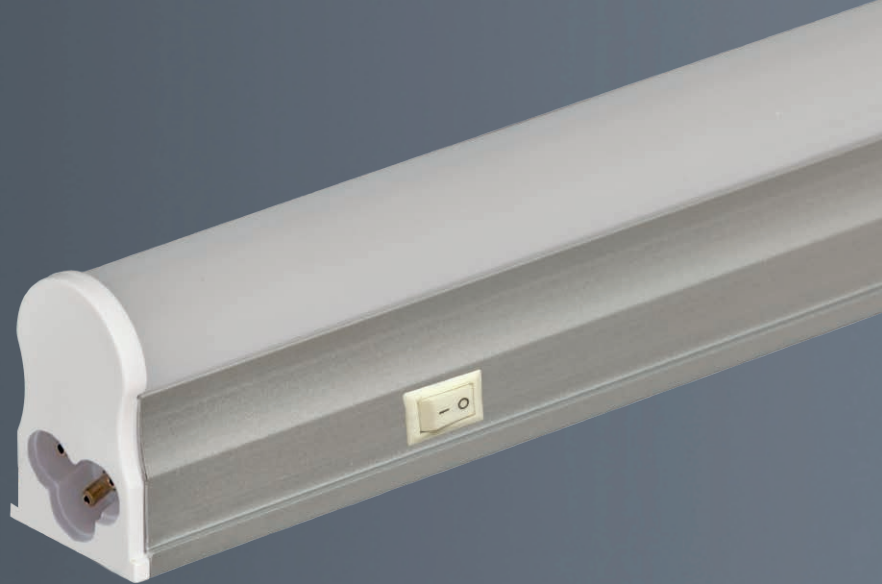

# regleta led alum t5

### datasheet

ref. 5550549

The average Illuminance Effective Figure

Nombre / Name	regleta led alum t5
Referencia / Reference	5550549
Materiales / Materials	Aluminio + PC
Difusor / Diffuser	PC
Potencia / Power	18W
Temperatura de color / Color temperature	4200K
Flujo luminoso / Luminous flux	1350lm
Dimable / Dimmable	No
Ángulo de apertura / Beam angle	315°
Ángulo de inclinación / Inclination angle	-
IP	20
IK	-
F.P	-
UGR	-
IRC	-
Chip	EPISTAR SMD
Driver	i-TEC series
Vida media ( duración ) / Average life	+30.000h
Clase energética / Energy class	-
Aislamiento eléctrico / Electrical isolation	-
Colores / Colors	Aluminio + opal + blanco
Medida exterior / Product size	1200mm x 34mm x 22mm
Medidas de corte / Cutting measurements	-
Tª ( ambiente/trabajo ) / Tª ( enviroment/work )	-25°C ~ 40°C
Input	AC85 ~ 265V
Output	-
Frecuencia / Frequency	50 / 60Hz
Peso / Weight	170g
Certificados / Certificates	CE RoHS
Garantia / Warranty	2 años