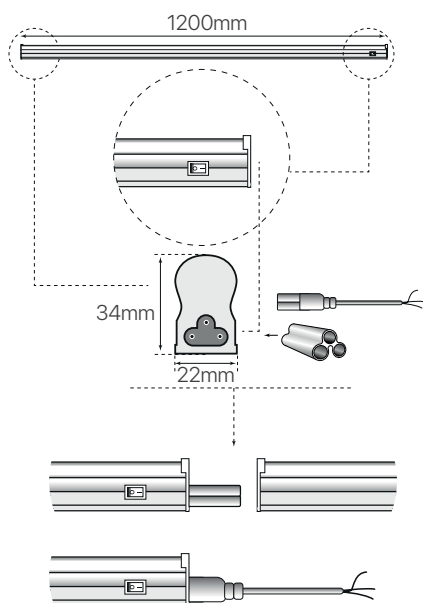

# regleta led alum t5

### datasheet

ref. 5550549

The average Illuminance Effective Figure

Nombre / Name	regleta led alum t5
Referencia / Reference	5550549
Materiales / Materials	Aluminio + PC
Difusor / Diffuser	PC
Potencia / Power	18W
Temperatura de color / Color temperature	4200K
Flujo luminoso / Luminous flux	1350lm
Dimable / Dimmable	No
Ángulo de apertura / Beam angle	315°
Ángulo de inclinación / Inclination angle	-
IP	20
IK	-
F.P	-
UGR	-
IRC	-
Chip	EPISTAR SMD
Driver	i-TEC series
Vida media ( duración ) / Average life	+30.000h
Clase energética / Energy class	-
Aislamiento eléctrico / Electrical isolation	-
Colores / Colors	Aluminio + opal + blanco
Medida exterior / Product size	1200mm x 34mm x 22mm
Medidas de corte / Cutting measurements	-
Tª ( ambiente/trabajo ) / Tª ( enviroment/work )	-25°C ~ 40°C
Input	AC85 ~ 265V
Output	-
Frecuencia / Frequency	50 / 60Hz
Peso / Weight	170g
Certificados / Certificates	CE RoHS
Garantia / Warranty	2 años